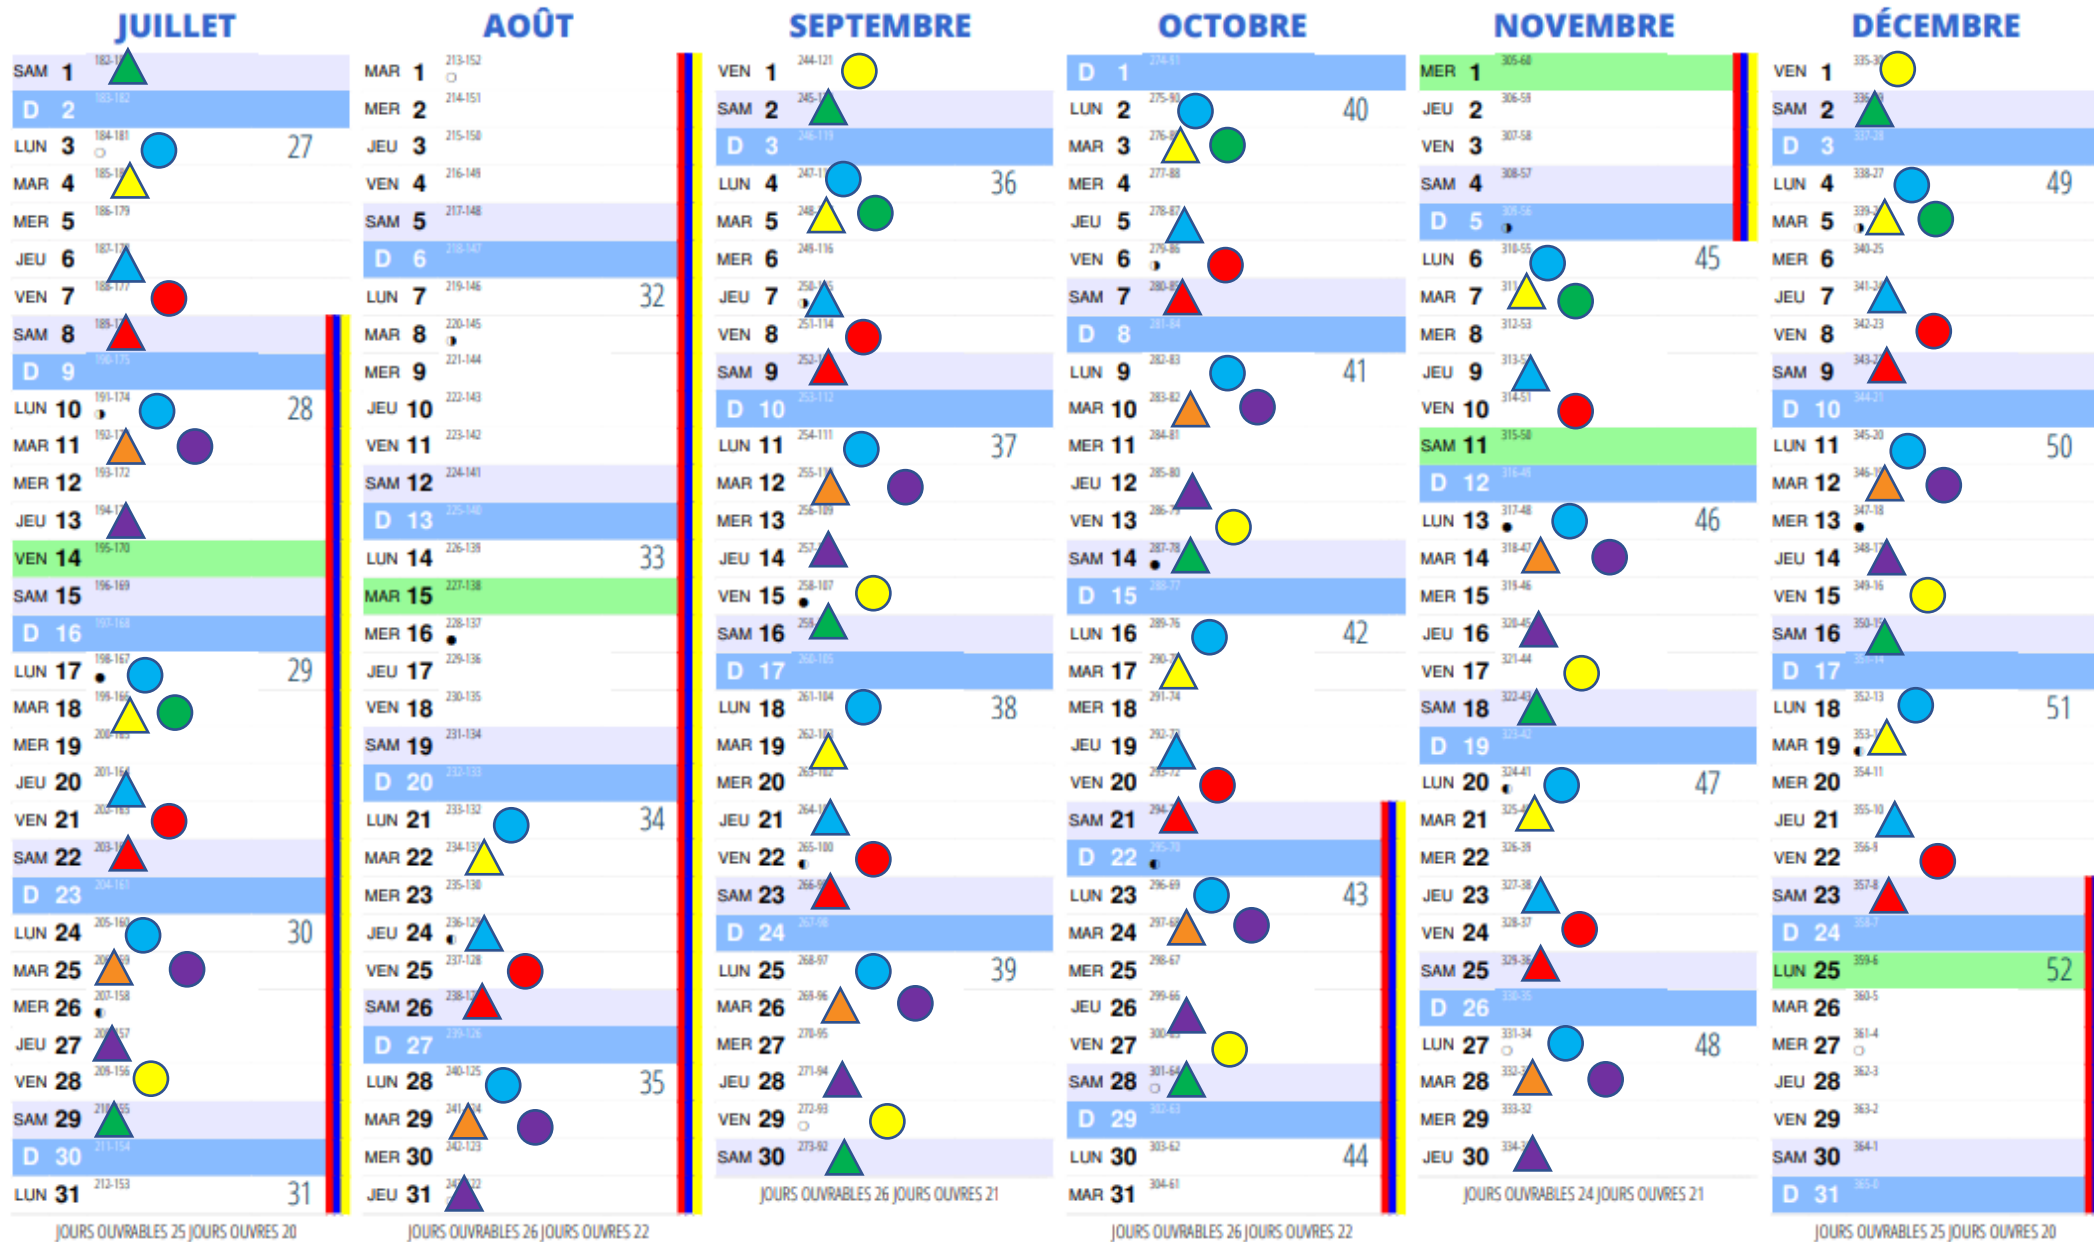

Lieux.accueil.bebes@gmail.com

- ▲ Blyes
- ▲ Bourg Saint Christophe / St Eloi
- ▲ Chazey sur Ain
- ▲ Leyment
- ▲ Loyettes
- ▲ Sainte Julie
- Saint Jean de Niost
- Saint Maurice de Gourdans
- Saint Sorlin
- Saint Vulbas
- Villieu Loyes Mollon

Permanences administratives CALENDRIER 2023

Lieux.accueil.bebes@gmail.com

JOURS OUVRABLES 25 JOURS OUVRES 20

JOURS OUVRABLES 26 JOURS OUVRES 22

JOURS OUVRABLES 26 JOURS OUVRES 21

JOURS OUVRABLES 26 JOURS OUVRES 22

JOURS OUVRABLES 24 JOURS OUVRES 21

JOURS OUVRABLES 25 JOURS OUVRES 20

- Blyes
- Bourg Saint Christophe / St Eloi
- Chazey sur Ain
- Leyment

- Loyettes
- Sainte Julie
- Saint Jean de Nioist
- Saint Maurice de Gourdans