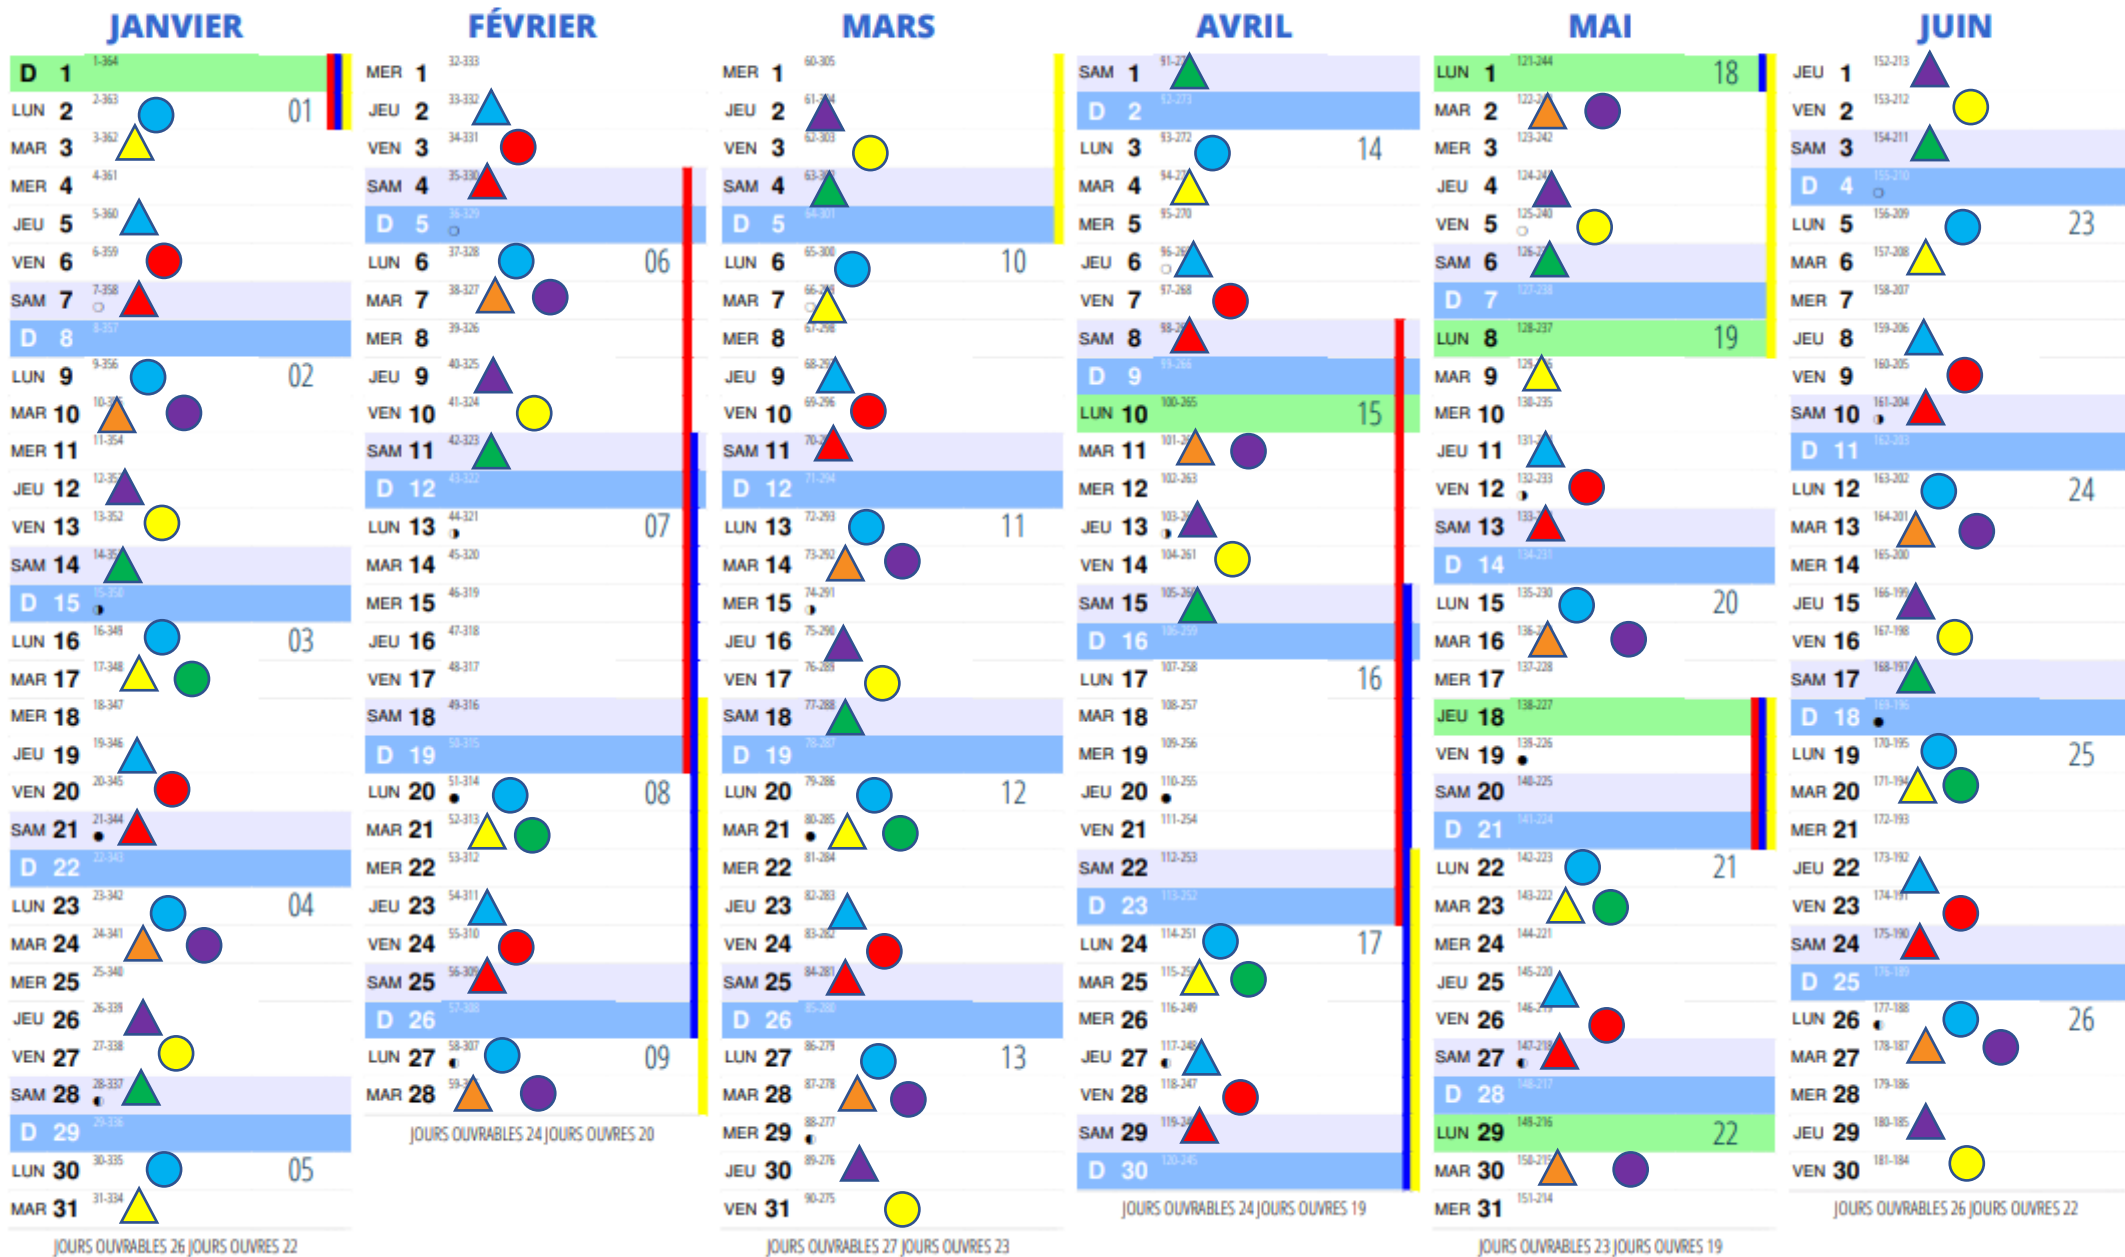

- Blyes
- Bourg Saint Christophe / St Eloi
- Chazey sur Ain
- Leyment

- Loyettes
- Sainte Julie
- Saint Jean de Niois
- Saint Maurice de Gourdans

- Saint Sorlin
- Saint Vulbas
- Villieu Loyes Mollon

Permanences administratives CALENDRIER 2023

Lieux.accueil.bebes@gmail.com

- ▲ Blyes
- ▲ Bourg Saint Christophe / St Eloi
- ▲ Chazey sur Ain
- ▲ Leyment
- ▲ Loyettes
- ▲ Sainte Julie
- Saint Jean de Niost
- Saint Maurice de Gourdans
- Saint Sorlin
- Saint Vulbas
- Villieu Loyes Mollon

Permanences administratives CALENDRIER 2023

Lieux.accueil.bebes@gmail.com

JOURS OUVRABLES 25 JOURS OUVRES 20

JOURS OUVRABLES 26 JOURS OUVRES 22

JOURS OUVRABLES 26 JOURS OUVRES 21

JOURS OUVRABLES 26 JOURS OUVRES 22

JOURS OUVRABLES 24 JOURS OUVRES 21

JOURS OUVRABLES 25 JOURS OUVRES 20

- Blyes
- Bourg Saint Christophe / St Eloi
- Chazey sur Ain
- Leyment

- Loyettes
- Sainte Julie
- Saint Jean de Nioist
- Saint Maurice de Gourdans